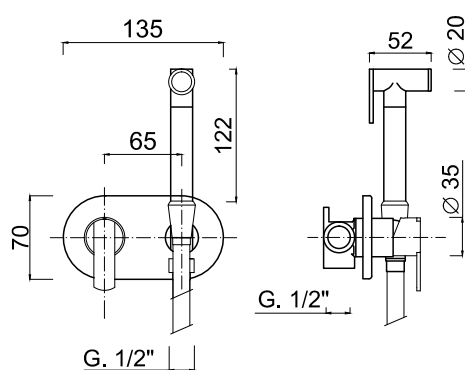

## SH27/S

**Miscelatore monocomando per bidet, con piastra**

*Single-lever mixer for bidet with plate.*

*Mitigeur pour bidet avec plaque.*

*Einhebelmischer für Bidet mit Platte.*

*Монотандо пара биде со пласа.*

*однокомандный смеситель гигиенического душа с панелью*

Articolo	Note	CROMO	BO-NO-NKO	BR	O
SH27/S		√	x	x	x

**CROMO:** Cromo / Chrome-Plated - **BO:** Bianco Opaco / Matt White - **NO:** Nero Opaco / Matt Black - **NKO:** Nikel Opaco / Matt Nikel - **BR:** Bronzo / Bronze - **O:** Oro / Gold