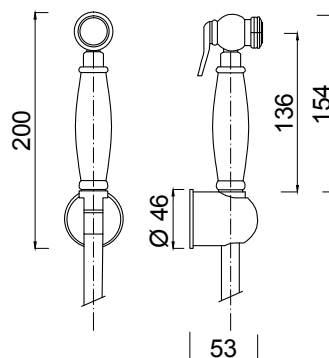

## SH02

**Doccia ottone - Supporto ABS - Flex doppia aggraffatura.**

*Brass shower - ABS Wall bracket Double clutching flex hose.*

*Douchette en laiton, soporte ABS, flexible laiton double agrafage.*

*Messing-Brause - ABS Wandbrausehalter – Messing-Brauseschlauch*

*Ducha en laton, soporte en ABS, tubo flexible laton doble grapado.*

*Душевая лейка латунь Опора для душа АБС Душевой шланг двойная фальцовка*

| Articolo | Note | CROMO | BO-NO-NKO | BR | O |
|----------|------|-------|-----------|----|---|
| SH02     |      | √     | x         | x  | x |