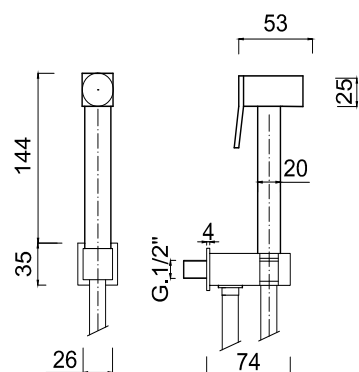

SHUT OFF

SH05Q

Doccia ottone - Supporto/presa acqua ottone - Flex doppia aggraffatura.

Brass shower - Brass Wall bracket/water outlet - Double clutching flex hose.

Douchette en laiton, support/prise d'eau laiton, flexible laiton double agrafage.

Messing-Brause - Messing Wandbrausehalter/Wandanschlußbogen für Brauseanschluß. - Messing-Brauseschlauch.

Ducha en laton, soporte/toma de agua en laiton, tubo flexible laiton doble grapado.

Душевая лейка латунь Опора для душа/вывод воды латунь Душевой шланг двойная фальцовка.

Articolo	Note	CROMO	BO-NO-NKO	BR	O
SH05Q		√	X	X	X

CROMO: Cromo / Chrome-Plated - BO: Bianco Opaco / Matt White - NO: Nero Opaco / Matt Black - NKO: Nikel Opaco / Matt Nikel - BR: Bronzo / Bronze - O: Oro / Gold