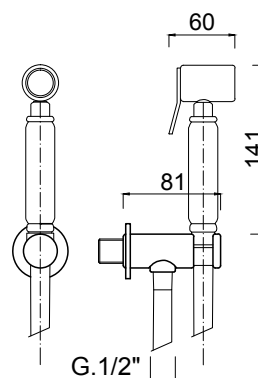

SHUT OFF

SH05

Doccia ottone - Supporto/presa acqua ottone - Flex doppia aggraffatura.

Brass shower - Brass Wall bracket/water outlet - Double clutching flex hose.

Douchette en laiton, support/prise d'eau laiton, flexible laiton double agrafage.

Messing-Brause - Messing Wandbrausehalter/Wandanschlußbogen für Brauseanschluß. - Messing-Brauseschlauch.

Ducha en laiton, soporte/toma de agua en laiton, tubo flexible laiton doble grapado.

Душевая лейка латунь Опора для душа/вывод воды латунь Душевой шланг двойная фальцовка.

Articolo	Note	CROMO	BO-NO-NKO	BR	O
SH05		√	x	√	√

CROMO: Cromo / Chrome-Plated - BO: Bianco Opaco / Matt White - NO: Nero Opaco / Matt Black - NKO: Nikel Opaco / Matt Nikel - BR: Bronzo / Bronze - O: Oro / Gold