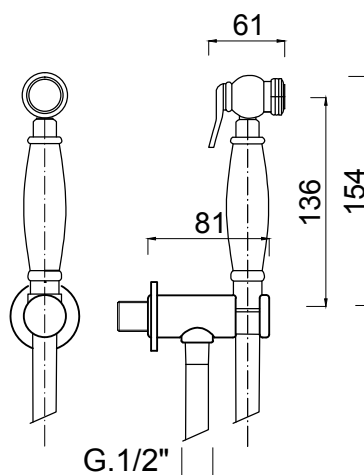

SHUT OFF

SH06

Doccia ottone - Supporto/presa acqua ottone - Flex doppia aggraffatura.

Brass shower - Brass Wall bracket/water outlet - Double clutching flex hose.

Douchette en laiton, support/prise d'eau laiton, flexible laiton double agrafage.

Messing-Brause - Messing Wandbrausehalter/Wandanschlußbogen für Brauseanschluß. - Messing-Brauseschlauch.

Ducha en laiton, soporte/toma de agua en laiton, tubo flexible laiton doble grapado.

Душевая лейка латунь Опора для душа/вывод воды латунь Душевой шланг двойная фальцовка.

Articolo	Note	CROMO	BO-NO-NKO	BR	O
SH06		✓	✗	✓	✓

CROMO: Cromo / Chrome-Plated - **BO:** Bianco Opaco / Matt White - **NO:** Nero Opaco / Matt Black - **NKO:** Nikel Opaco / Matt Nikel - **BR:** Bronzo / Bronze - **O:** Oro / Gold