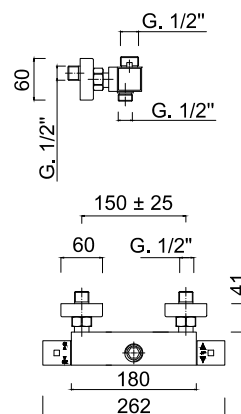

TERMOSTATICI

8205

Termostatico doccia esterno con deviatore incorporato, attacco superiore da 3/4\", inferiore da 1/2\".

Wall-mounted thermostatic shower mixer with integrated diverter, 3/4\" upper connection, 1/2\" lower connection.

Mitigeur thermostatique douche avec inverseur intégré, raccord supérieur 3/4\" et raccord inférieur 1/2\".

AP-Thermostat mit integriertem Umsteller, Anschlüsse oben 3/4\" und unten 1/2\".

Termostática ducha de superficie con inversor integrado, ataco superior 3/4\" y inferior 1/2\".

Термостатический смеситель для душа настенного монтажа с интегрированным дивертером, верхним подключением на 3/4\", нижним подключением на 1/2\"

Articolo	Note	CROMO	CR	BR	O
8205		√	x	x	x

CROMO: Cromo / Chrome-Plated - **CR:** Cromo-Oro / Chrome-Gold - **BR:** Bronzo / Bronze - **O:** Oro / Gold - **PA:** Maniglia Parigi / Parigi Handle - **PR:** Maniglia Praga / Praga Handle - **PRL:** Maniglia Praga legno / Wooden Praga Handle - **PRCE:** Maniglia Praga Ceramica / Ceramic Praga Handle - **PR/S:** Maniglia Praga Crystal / Crystal Praga Handle