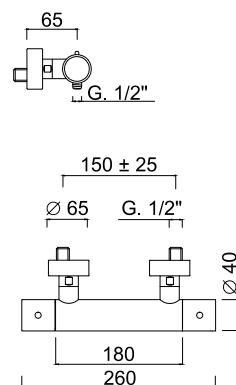

TERMOSTATICI

8223

Miscelatore termostatico doccia esterno.

External shower thermostatic mixer.

Mélangeur thermostatique pour douche.

Thermostat-Brausebatterie.

Mezclador termostático externo ducha.

Термостатический смеситель для внешнего душа

Articolo	Note	CROMO	CR	BR	O
8223		√	x	x	x

CROMO: Cromo / Chrome-Plated - **CR:** Cromo-Oro / Chrome-Gold - **BR:** Bronzo / Bronze - **O:** Oro / Gold - **PA:** Maniglia Parigi / Parigi Handle - **PR:** Maniglia Praga / Praga Handle - **PRL:** Maniglia Praga legno / Wooden Praga Handle - **PRCE:** Maniglia Praga Ceramica / Ceramic Praga Handle - **PR/S:** Maniglia Praga Crystal / Crystal Praga Handle

Rubinetteria Giulini Giovanni srl

Via Salvo D'Acquisto, 22 - 28076 Pogno (No) Italy

Tel. +39 0322 97157 / Fax. +39 032297498 - Tel. Export +39 0322 97057 - www.giulini.it - info@giulini.it