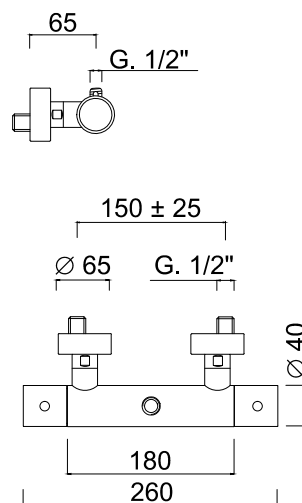

TERMOSTATICI

8224

Termostatico doccia esterno attacco superiore da 3/4".

Wall-mounted thermostatic shower mixer with 3/4" upper connection.

Mitigeur thermostatique douche avec raccord supérieur 3/4".

AP-Thermostat mit Anschluss oben 3/4".

Termostática ducha de superficie con ataco superior 3/4".

Термостатический смеситель для душа настенного монтажа с верхним подключением на 3/4"

Articolo	Note	CROMO	CR	BR	O
8224		√	x	x	x

CROMO: Cromo / Chrome-Plated - **CR:** Cromo-Oro / Chrome-Gold - **BR:** Bronzo / Bronze - **O:** Oro / Gold - **PA:** Maniglia Parigi / Parigi Handle - **PR:** Maniglia Praga / Praga Handle - **PRL:** Maniglia Praga legno / Wooden Praga Handle - **PRCE:** Maniglia Praga Ceramica / Ceramic Praga Handle - **PR/S:** Maniglia Praga Crystal / Crystal Praga Handle