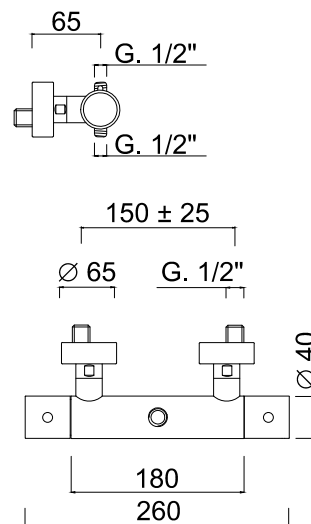

TERMOSTATICI

8225

Termostatico doccia esterno con deviatore incorporato, attacco superiore da 3/4", inferiore da 1/2".

Wall-mounted thermostatic shower mixer with integrated diverter, 3/4" upper connection, 1/2" lower connection.

Mitigeur thermostatique douche avec inverseur intégré, raccord supérieur 3/4" et raccord inférieur 1/2".

AP-Thermostat mit integriertem Umsteller, Anschlüsse oben 3/4" und unten 1/2".

Termostática ducha de superficie con inversor integrado, ataco superior 3/4" y inferior 1/2".

Термостатический смеситель для душа настенного монтажа с интегрированным дивертером, верхним подключением на 3/4", нижним подключением на 1/2"

Articolo	Note	CROMO	CR	BR	O
8225		√	✗	✗	✗

CROMO: Cromo / Chrome-Plated - **CR:** Cromo-Oro / Chrome-Gold - **BR:** Bronzo / Bronze - **O:** Oro / Gold - **PA:** Maniglia Parigi / Parigi Handle - **PR:** Maniglia Praga / Praga Handle - **PRL:** Maniglia Praga legno / Wooden Praga Handle - **PRCE:** Maniglia Praga Ceramica / Ceramic Praga Handle - **PR/S:** Maniglia Praga Crystal / Crystal Praga Handle