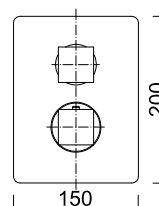

TERMOSTATICI

8213-PB

T_{38°} Termostatico
Thermostatic

Deviatore 3 vie - 1 entrata 2 uscite
3-way diverter - 1 inlet 2 outlets

Termostatico incasso 2 uscite

2 outlets built-in thermostatic mixer

Mitigeur thermostatique mural à 2 sorties

2-Ausgänge eingebaute Einhebel-Thermostatbatterie

Mezclador termostatico a empotrar a 2 salidas.

Встроенный термостатический смеситель на 2 выхода

Articolo	Note	CROMO	BO-NO-NKO	BR	O
8213-PB		√	√	X	X

CROMO: Cromo / Chrome-Plated - **CR:** Cromo-Oro / Chrome-Gold - **BR:** Bronzo / Bronze - **O:** Oro / Gold - **PA:** Maniglia Parigi / Parigi Handle - **PR:** Maniglia Praga / Praga Handle - **PRL:** Maniglia Praga legno / Wooden Praga Handle - **PRCE:** Maniglia Praga Ceramica / Ceramic Praga Handle - **PR/S:** Maniglia Praga Crystal / Crystal Praga Handle