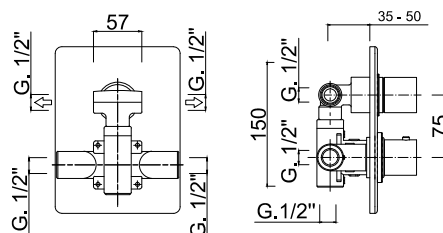

TERMOSTATICI

8213-PB

T_{38°} Termostatico
Thermostatic

Deviatore 3 vie - 1 entrata 2 uscite
3-way diverter - 1 inlet 2 outlets

Termostatico incasso 2 uscite

2 outlets built-in thermostatic mixer

Mitigeur thermostatique mural à 2 sorties

2-Ausgänge eingebaute Einhebel-Thermostatbatterie

Mezclador termostatico a empotrar a 2 salidas.

Встроенный термостатический смеситель на 2 выхода

Articolo	Note	CROMO	BO-NO-NKO	BR	O
8213-PB		√	√	X	X

CROMO: Cromo / Chrome-Plated - **CR:** Cromo-Oro / Chrome-Gold - **BR:** Bronzo / Bronze - **O:** Oro / Gold - **PA:** Maniglia Parigi / Parigi Handle - **PR:** Maniglia Praga / Praga Handle - **PRL:** Maniglia Praga legno / Wooden Praga Handle - **PRCE:** Maniglia Praga Ceramica / Ceramic Praga Handle - **PR/S:** Maniglia Praga Crystal / Crystal Praga Handle