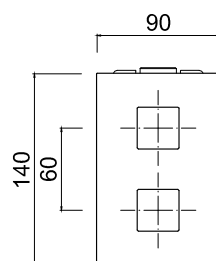

## 8270

**T<sub>38°</sub>** Termostatico  
Thermostatic

 Deviatore 3 vie - 1 entrata 2 uscite  
3-way diverter - 1 inlet 2 outlets

**G-BOX** Box incasso  
Built-in box