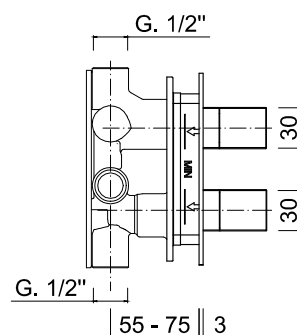

## 8270

**T<sub>38°</sub>** Termostatico  
Thermostatic

 Deviatore 3 vie - 1 entrata 2 uscite  
3-way diverter - 1 inlet 2 outlets

**G-BOX** Box incasso  
Built-in box