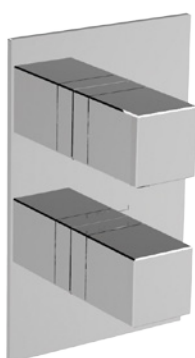

## 8270

**T<sub>38°</sub>** Termostatico  
Thermostatic

 Deviatore 3 vie - 1 entrata 2 uscite  
3-way diverter - 1 inlet 2 outlets

**G-BOX** Box incasso  
Built-in box

### Termostatico incasso 2 uscite, box incasso.

*Built-in thermostatic mixer with 2 outlets, built-in box.*

*Mitigeur thermostatique douche à encastrer avec 2 sorties, box d'encastrement.*

*UP-Thermostat mit 2-Wege-Umstellung, inkl. Box.*

*Termostática empotrada 2 salidas, box empotrado incluido.*

*Встраиваемый термостатический смеситель с 2 выходами, встраиваемый бокс*

Articolo	Note	CROMO	BO-NO-NKO	BR	O
8270		√	√	X	X

**CROMO:** Cromo / Chrome-Plated - **CR:** Cromo-Oro / Chrome-Gold - **BR:** Bronzo / Bronze - **O:** Oro / Gold - **PA:** Maniglia Parigi / Parigi Handle - **PR:** Maniglia Praga / Praga Handle - **PRL:** Maniglia Praga legno / Wooden Praga Handle - **PRCE:** Maniglia Praga Ceramica / Ceramic Praga Handle - **PR/S:** Maniglia Praga Crystal / Crystal Praga Handle