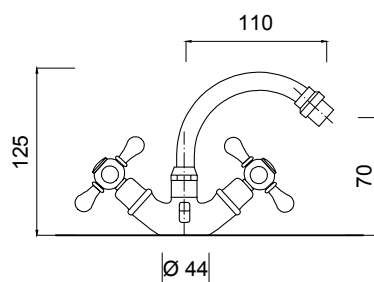

LOTUS - VIENNA

SA558

Vitone tradizionale
Non-ceramic standard headwork

Vitone dischi ceramici, rotazione 90°
Ceramic discs headwork, 90° rotation

Monoforo bidet, bocca alta, scarico 1"1/4 (con flessibile).
 Bidet set, high spout, 1"1/4 pop-up waste (with flexibles).
 Mélangeur bidet monotrou, bec haut, vidage 1"1/4 (avec flexibles).
 Bidetarmatur mit hohem Auslauf, Ablaufgarnitur 1"1/4 (inkl. Anschlussschläuche).
 Bidando bidé, caño alto, desagüe automático 1"1/4 (con flex.).
 Комплект для биде, высокий излив, донный клапан на 1"1/4 (с гибкими шлангами)

Articolo	Note	CROMO	CR-C	CO-BR	O
SA558		√	√	√	√
SA7058	VI	√	√	√	√
SA7158	LVC	√	√	√	√

CROMO: Cromo / Chrome-Plated - **CR:** Cromo-Oro / Chrome-Gold - **C:** Colorato parti cromo / Coloured with chrome-plated parts - **CO:** Colorato parti Oro / Coloured with Gold-plated parts
BR: Bronzo / Bronze - **O:** Oro / Gold - **VI:** Maniglia Vienna / Vienna Handle - **LVC:** Maniglia Lotus vitone ceramico / Lotus lever for ceramic spindle