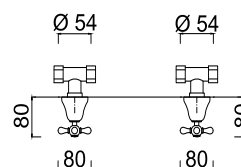

LOTUS - VIENNA

0515KB

Set doccia incasso, soffione in ottone

Concealed shower tap, brass shower head.

Mélangeur douche encastré, pomme de douche mural en laiton.

Unterputz-Brausebatterie mit Kopfbrause in Messing.

Grupo ducha empotrar con raciador en latón.

Встроенные краны для душа, верхний душ из латуни.

Articolo	Note	CROMO	CR-C	CO-BR	O
0515KB		√	√	√	√
7015KB	VI	√	√	√	√
7115KB	LVC	√	√	√	√

CROMO: Cromo / Chrome-Plated - **CR:** Cromo-Oro / Chrome-Gold - **C:** Colorato parti cromo / Coloured with chrome-plated parts - **CO:** Colorato parti Oro / Coloured with Gold-plated parts
BR: Bronzo / Bronze - **O:** Oro / Gold - **VI:** Maniglia Vienna / Vienna Handle - **LVC:** Maniglia Lotus vitone ceramico / Lotus lever for ceramic spindle

Rubinetteria Giulini Giovanni srl

Via Salvo D'Acquisto, 22 - 28076 Poggio (No) Italy

Tel. +39 0322 97157 / Fax. +39 032297498 - Tel. Export +39 0322 97057 - www.giulini.it - info@giulini.it