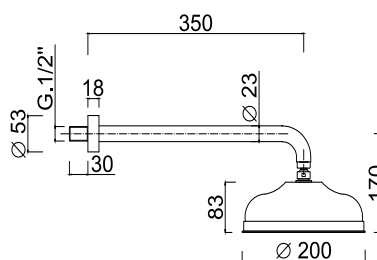

LOTUS - VIENNA

0515KB

Set doccia incasso, soffione in ottone

Concealed shower tap, brass shower head.

Mélangeur douche encastré, pomme de douche mural en laiton.

Unterputz-Brausebatterie mit Kopfbrause in Messing.

Grupo ducha empotrar con raciador en latón.

Встроенные краны для душа, верхний душ из латуни.

Articolo	Note	CROMO	CR-C	CO-BR	O
0515KB		√	√	√	√
7015KB	VI	√	√	√	√
7115KB	LVC	√	√	√	√

CROMO: Cromo / Chrome-Plated - **CR:** Cromo-Oro / Chrome-Gold - **C:** Colorato parti cromo / Coloured with chrome-plated parts - **CO:** Colorato parti Oro / Coloured with Gold-plated parts
BR: Bronzo / Bronze - **O:** Oro / Gold - **VI:** Maniglia Vienna / Vienna Handle - **LVC:** Maniglia Lotus vitone ceramico / Lotus lever for ceramic spindle

Rubinetteria Giulini Giovanni srl

Via Salvo D'Acquisto, 22 - 28076 Poggio (No) Italy

Tel. +39 0322 97157 / Fax. +39 032297498 - Tel. Export +39 0322 97057 - www.giulini.it - info@giulini.it