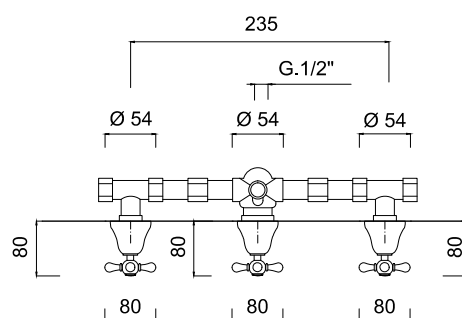

LOTUS - VIENNA

0515W2

Rubinetti incasso doccia e deviatore 2 uscite.

Concealed shower taps and 2 outlets diverter.

Mélangeur douche encastré et inverseur 2 sorties.

Unterputz-Brausebatterie mit 2-Ausgänge Umstellung.

Grupo ducha empotrar y desviador 2 salidas.

Встроенные краны для душа и дивертер на 2 выхода

Articolo	Note	CROMO	CR-C	CO-BR	O
0515W2		✓	✓	✓	✓
7015W2	VI	✓	✓	✓	✓
7115W2	LVC	✓	✓	✓	✓

CROMO: Cromo / Chrome-Plated - **CR:** Cromo-Oro / Chrome-Gold - **C:** Colorato parti cromo / Coloured with chrome-plated parts - **CO:** Colorato parti Oro / Coloured with Gold-plated parts
BR: Bronzo / Bronze - **O:** Oro / Gold - **VI:** Maniglia Vienna / Vienna Handle - **LVC:** Maniglia Lotus vitone ceramico / Lotus lever for ceramic spindle