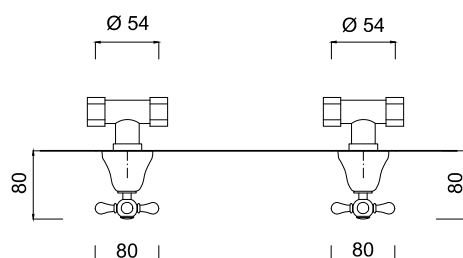

LOTUS - VIENNA

0515

Rubinetti incasso doccia

*Concealed shower taps.
Mélangeur douche encastré.
Unterputz-Brausebatterie.
Grupo ducha empotrar.
Встроенные краны для душа.*

Articolo	Note	CROMO	CR-C	CO-BR	O
0515		✓	✓	✓	✓
7015	VI	✓	✓	✓	✓
7115	LVC	✓	✓	✓	✓

CROMO: Cromo / Chrome-Plated - **CR:** Cromo-Oro / Chrome-Gold - **C:** Colorato parti cromo / Coloured with chrome-plated parts - **CO:** Colorato parti Oro / Coloured with Gold-plated parts
BR: Bronzo / Bronze - **O:** Oro / Gold - **VI:** Maniglia Vienna / Vienna Handle - **LVC:** Maniglia Lotus vitone ceramico / Lotus lever for ceramic spindle