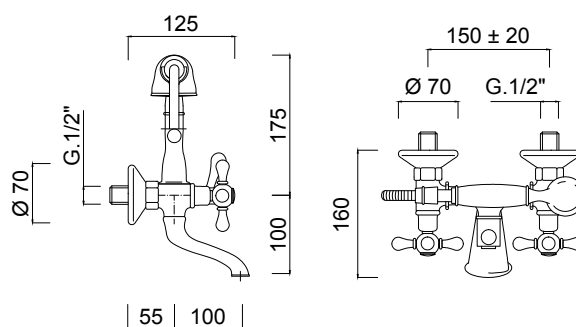

LOTUS - VIENNA

0500

Gruppo vasca esterno con doccia.

External bathtub set with shower.

Mélangeur bain-douche extérieur avec douchette.

Wannenbatterie mit Schlauch-Handbrause nu verstellbarem.

Grupo bañera externo con ducha.

Внешний смеситель для ванны с душевой лейкой

Articolo	Note	CROMO	CR-C	CO-BR	O
0500		√	√	√	√
7000	VI	√	√	√	√
7100	LVC	√	√	√	√

CROMO: Cromo / Chrome-Plated - **CR:** Cromo-Oro / Chrome-Gold - **C:** Colorato parti cromo / Coloured with chrome-plated parts - **CO:** Colorato parti Oro / Coloured with Gold-plated parts
BR: Bronzo / Bronze - **O:** Oro / Gold - **VI:** Maniglia Vienna / Vienna Handle - **LVC:** Maniglia Lotus vitone ceramico / Lotus lever for ceramic spindle