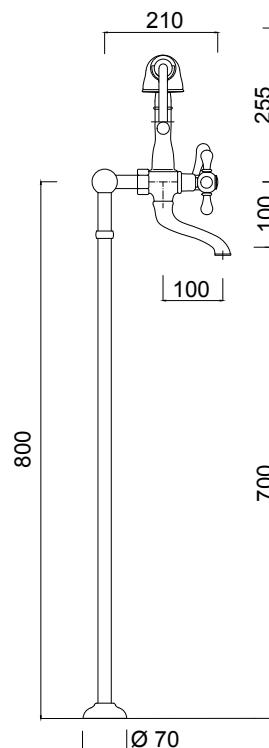

LOTUS - VIENNA

0500CT

Vitone tradizionale
Non-ceramic standard headwork

Vitone dischi ceramici, rotazione 90°
Ceramic discs headwork, 90° rotation

Gruppo vasca esterno con doccia con colonne a pavimento.

Gruppo vasca esterno con doccia con colonne a pavimento.

External bathtub set with floor pillar legs, flexible hose and hand shower.

Mélangeur bain/douche avec colonnettes alimentation par le sol, flexible, douchette.

Wannenbatterie mit Standfüßen, Schlauch und Handbrause.

Grupo bañera externo con columnas a pavimento, flexible y ducha.

Внешний смеситель для ванны на опорных ножках для напольной установки с душевой лейкой.

Articolo	Note	CROMO	CR-C	CO-BR	O
0500CT		✓	✓	✓	✓
7000CT	VI	✓	✓	✓	✓
7100CT	LVC	✓	✓	✓	✓

CROMO: Cromo / Chrome-Plated - **CR:** Cromo-Oro / Chrome-Gold - **C:** Colorato parti cromo / Coloured with chrome-plated parts - **CO:** Colorato parti Oro / Coloured with Gold-plated parts
BR: Bronzo / Bronze - **O:** Oro / Gold - **VI:** Maniglia Vienna / Vienna Handle - **LVC:** Maniglia Lotus vitone ceramico / Lotus lever for ceramic spindle