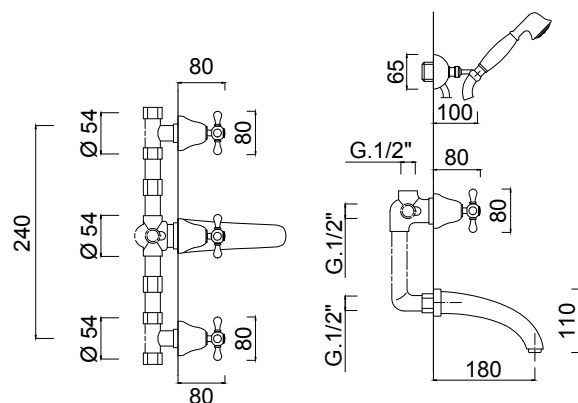

LOTUS - VIENNA

0503

Gruppo vasca incasso bocca a muro, doccia duplex.

Built-in bath set, wall spout, duplex shower.

Mélangeur bain/douche encastré avec douchette fil exible et support.

Unterputz-Wannenbatterie mit Schlauch Handbrause und Wandhalter.

Grupo bañera para empotrar boca pegada al muro, ducha duplex.

Встроенный в стену смеситель для ванны с душем.

Articolo	Note	CROMO	CR-C	CO-BR	O
0503		✓	✓	✓	✓
7003	VI	✓	✓	✓	✓
7103	LVC	✓	✓	✓	✓

CROMO: Cromo / Chrome-Plated - **CR:** Cromo-Oro / Chrome-Gold - **C:** Colorato parti cromo / Coloured with chrome-plated parts - **CO:** Colorato parti Oro / Coloured with Gold-plated parts
BR: Bronzo / Bronze - **O:** Oro / Gold - **VI:** Maniglia Vienna / Vienna Handle - **LVC:** Maniglia Lotus vitone ceramico / Lotus lever for ceramic spindle