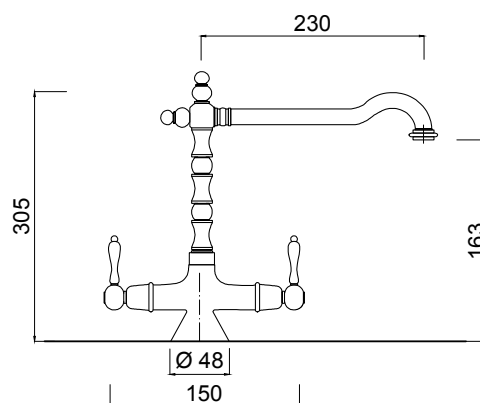

# PRAGA - PRAGA CRYSTAL

7533

Vitone dischi ceramici, rotazione 90°  
Ceramic discs headwork, 90° rotation

Senza scarico  
Without pop-up waste

**Monoforo lavabo, bocca girevole, senza scarico (con flessibile).**  
*Wash-basin set, swivel spout, without pop-up waste (with flexibles).*  
*Mélangeur lavabo monotrou, bec orientable, sans vidage (avec flexibles).*  
*Waschtischarmatur mit Schwenkauslauf, ohne Ablaufgarnitur (inkl. Anschlusschläuche).*  
*Monomando lavabo, caño orientable, sin desagüe automático (con flex.).*  
*Комплект для раковины, поворотный излив, без донного клапана (с гибкими шлангами)*

Articolo	Note	CROMO	CR	BR	O
7533		✓	✓	✓	✓
7533L	L	✓	✓	✓	✓
7533CE	CE	✓	✓	✓	✓
7533/S	S	✓	✓	✓	✓

**CROMO:** Cromo / Chrome-Plated - **CR:** Cromo-Oro / Chrome-Gold - **BR:** Bronzo / Bronze - **O:** Oro / Gold