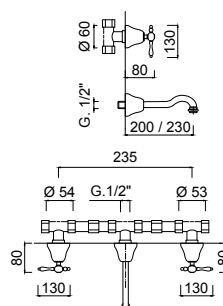

PRAGA - PRAGA CRYSTAL

7523

Vitone dischi ceramici, rotazione 90°
Ceramic discs headwork, 90° rotation

0101

Senza scarico
Without pop-up waste

Lavabo 3 fori a muro, bocca mm.200/230, senza scarico (con connessioni).

Wall-mounted 3-hole wash-basin set, spout mm 200/230, without pop-up waste (with connections).

Mélangeur lavabo mural 3 trous, bec mm 200/230, sans vidage (avec les contacteurs).

3-Loch Waschtischarmatur für die Wandmontage, Auslauf mm 200/230, ohne Ablaufgarnitur. (mit Verbindungen).

Bimando lavabo mural 3 agujeros, caño mm 200/230, sin desagüe automático. (con conexiones).

Комплект для раковины на 3 отверстия настенного монтажа, излив 200/230 мм., без донного клапана (с соединениями)

Articolo	Note	CROMO	CR	BR	O
7523		√	√	√	√
7523L	L	√	√	√	√
7523CE	CE	√	√	√	√
7523/S	S	√	√	√	√

CROMO: Cromo / Chrome-Plated - **CR:** Cromo-Oro / Chrome-Gold - **BR:** Bronzo / Bronze - **O:** Oro / Gold

L: Maniglia Praga legno / Wooden Praga Handle - **CE:** Maniglia Praga Ceramica / Ceramic Praga Handle - **S:** Maniglia Praga Crystal / Crystal Praga Handle

Rubinetteria Giulini Giovanni srl

Via Salvo D'Acquisto, 22 - 28076 Pogno (No) Italy

Tel. +39 0322 97157 / Fax. +39 032297498 - Tel. Export +39 0322 97057 - www.giulini.it - info@giulini.it