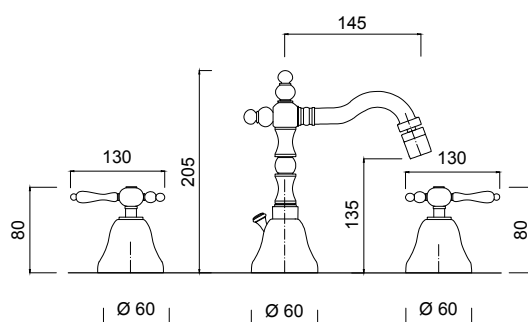

## 7545A

Vitone dischi ceramici, rotazione 90°  
Ceramic discs headwork, 90° rotation

0101

Bateria bidet, caño giratorio, tapón accionado por varilla 1"1/4.

Комплект для биде на 3 отверстия, поворотный излив, донный клапан 1"1/4 (гибкая подводка).

Articolo	Note	CROMO	CR	BR	O
7545A		✓	✓	✓	✓
7545AL	L	✓	✓	✓	✓
7545ACE	CE	✓	✓	✓	✓
7545A/S	S	✓	✓	✓	✓