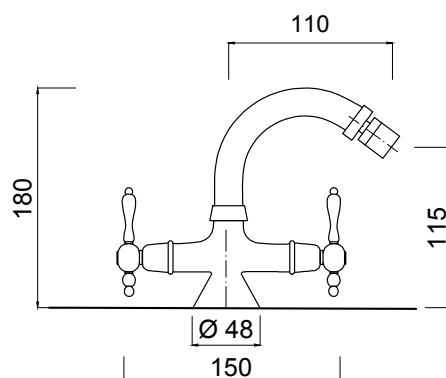

PRAGA - PRAGA CRYSTAL

7535P

Vitone dischi ceramici, rotazione 90°
Ceramic discs headwork, 90° rotation

0102

Senza scarico
Without pop-up waste

Monoforo bidet, bocca girevole, senza scarico (con flessibile).

Bidet set, swivel spout, without pop-up waste (with flexibles).

Mitigeur bidet monotrou, bec orientable, sans vidage (avec flexibles).

Bidetarmatur mit Schwenkauslauf, ohne Ablaufgarnitur (inkl. Anschlusschläuche).