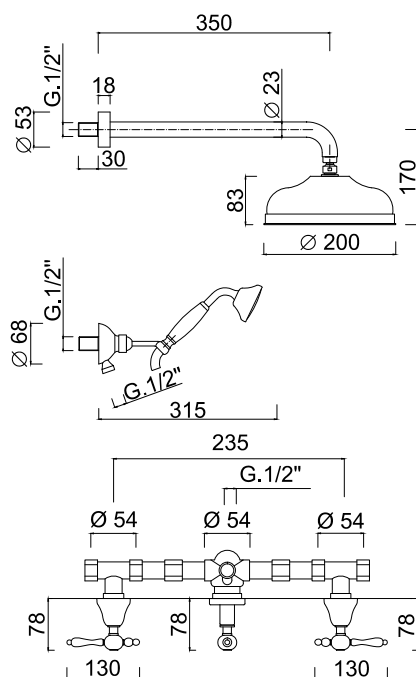

PRAGA - PRAGA CRYSTAL

7516W2KB

Vitone dischi ceramici, rotazione 90°
Ceramic discs headwork, 90° rotation

0101

Deviatore 4 vie-2 entrate 2 uscite
4-way diverter -2 inlets and 2 outlets

Soffione fondo D.200 mm
Round showerhead Ø 200 mm

Set doccia incasso con deviatore 2 vie, soffione ottone , kit duplex incasso.

Built-in shower set with 2-way diverter, brass showerhead , duplex shower kit.
Mélangeur douche à encastrer avec inverseur à 2 sorties, pomme de douche en laiton , ensemble de douche.

UP-Brausearmatur mit 2-Wege-Umstellung, Kopfbrause aus Messing , UP-Brauseset.

Termostática ducha empotrada con inversor 2 vías, rociador en latón , kit de ducha empotrado.

Встраиваемый комплект для душа с дивертером на 2 выхода, верхний душ из латуни 250 мм, душевой набор "duplex"

Articolo	Note	CROMO	CR	BR	O
7516W2KB		✓	✓	✓	✓
7516W2KBL	L	✓	✓	✓	✓
7516W2KBCE	CE	✓	✓	✓	✓
7516W2KB/S	S	✓	✓	✓	✓

CROMO: Cromo / Chrome-Plated - CR: Cromo-Oro / Chrome-Gold - BR: Bronzo / Bronze - O: Oro / Gold

L: Maniglia Praga legno / Wooden Praga Handle - CE: Maniglia Praga Ceramica / Ceramic Praga Handle - S: Maniglia Praga Crystal / Crystal Praga Handle

RubINETTERIA Giulini Giovanni srl

Via Salvo D'Acquisto, 22 - 28076 Poggio (No) Italy

Tel. +39 0322 97157 / Fax. +39 032297498 - Tel. Export +39 0322 97057 - www.giulini.it - info@giulini.it