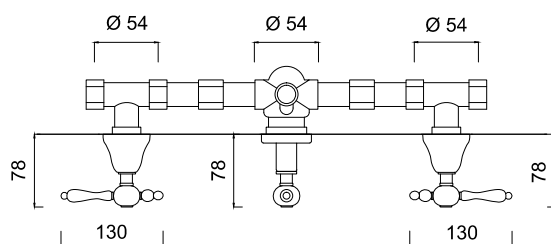

PRAGA - PRAGA CRYSTAL

7516W3

Vitone dischi ceramici, rotazione 90°
Ceramic discs headwork, 90° rotation

0101

Deviatore 5 vie-2 entrate 3 uscite
5-way diverter -2 inlets and 3 outlets

G-LINK Connessioni interne
Internal connections

Rubinetti incasso doccia e deviatore 3 uscite.

Concealed shower taps and 3 outlets diverter.

Mélangeur douche encastré et inverseur 3 sorties.

Unterputz-Brausebatterie mit 3-Ausgänge Umstellung.

Grupo ducha empotrar y desviador 3 salidas.