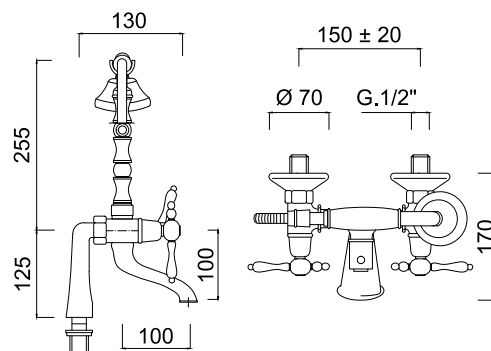

PRAGA - PRAGA CRYSTAL

7500CB

Vitone dischi ceramici, rotazione 90°
Ceramic discs headwork, 90° rotation

0102

Gruppo vasca esterno con set doccia, colonne bordo vasca.

Wall-mounted bath set with shower kit, deck mounted tap legs.

Mélangeur bain-douche avec ensemble de douche et colonnes sur gorge.

AP-Wannenbatterie mit Brauseset, Standfüssen.

Bimando bañera con kit de ducha, codos para bateria de repisa.

Комплект для ванны настенного монтажа с душевым набором, держатели для смесителя на край ванны