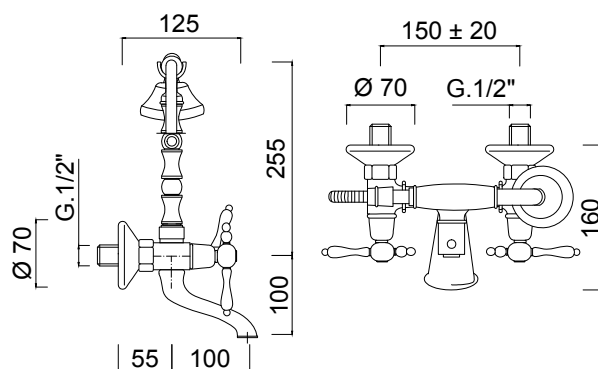

PRAGA - PRAGA CRYSTAL

7500

Vitone dischi ceramici, rotazione 90°
Ceramic discs headwork, 90° rotation

0102

Gruppo vasca esterno con doccia.

External bathtub set with shower.

Mélangeur bain-douche extérieur avec douchette.

Wannenbatterie mit Schlauch-Handbrause nu verstellbarem.

Grupo bañera externo con ducha.

Внешний смеситель для ванны с душевой лейкой

Articolo	Note	CROMO	CR	BR	O
7500		√	√	√	√
7500L	L	√	√	√	√
7500CE	CE	√	√	√	√
7500/S	S	√	√	√	√