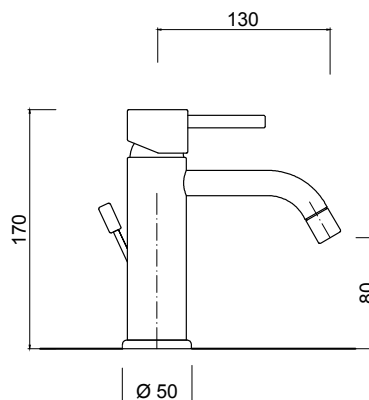

## 6545A Futuro Hi

Cartuccia ceramica  
Ceramic cartridge

3022C

**Monocomando lavabo uscita alta, scarico 1"1/4 (con flessibili).**

*Wash-basin mixer with high spout, 1"1/4 pop-up waste (with flexibles).*

*Mitigeur lavabo avec bec haut, vidage 1"1/4 (avec flexibles).*

*Einhebel-Waschtischmischer mit hohem Auslauf, Ablaufgarnitur 1"1/4 (inkl. Anschlussschläuche).*

*Monomando lavabo con caño alto, desagüe automatico 1"1/4 (con flex.).*

*Смеситель для раковины с высоким изливом, с донным клапаном на 1"1/4 (с гибкими шлангами)*

Articolo	Note	CROMO	BO-NO-NKO		
6545A		√	√		
6545/SC	SC	√	√		

**CROMO:** Cromo / Chrome-Plated - **BO:** Bianco Opaco / Matt White - **NO:** Nero Opaco / Matt Black - **NKO:** Nikel Opaco / Matt Nikel - **SC:** Senza scarico / Without pop-up waste