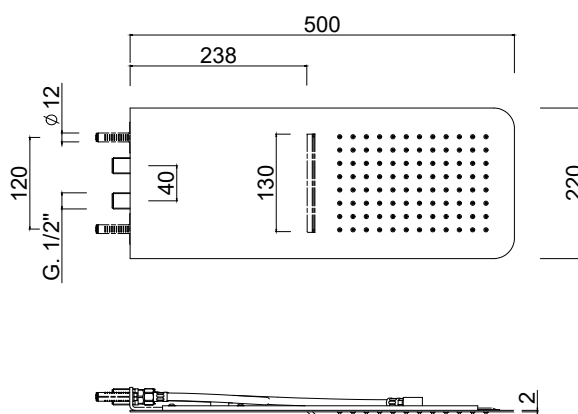

DOCCE

1739

Soffione a parete, getto pioggia, getto cascata.

Wall-mounted showerhead with rainfall and waterfall jets.

Douche de tête mural avec jet pluie et cascade.

Kopfbrause für Wandmontage mit Regen- und Wasserfalldusche.

Rociador ducha a pared, chorro lluvia, cascada.

Верхний душ настенного монтажа с функциями дождя и водопада

Articolo	Note	CROMO	BO-NO-NKO	BR	O
1739		√	X	X	X

CROMO: Cromo / Chrome-Plated - **BO:** Bianco Opaco / Matt White - **NO:** Nero Opaco / Matt Black - **NKO:** Nikel Opaco / Matt Nikel - **BR:** Bronzo / Bronze - **O:** Oro / Gold