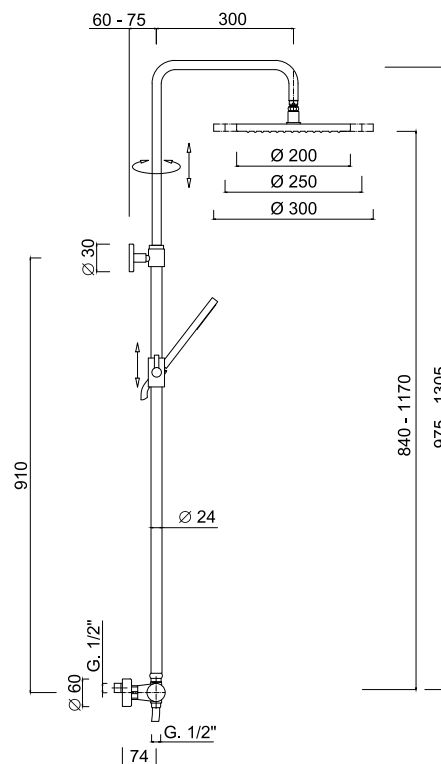

## 8311-20

Termostatico  
Thermostatic

Soffione fondo D.200 mm  
Round showerhead Ø 200 mm

Sistema anticalcare  
Anti-scale system

Orientabile  
Swivelling

Telescopico  
Extendible

Scorrevole  
Sliding

### Colonna doccia esterna termostatica, set doccia, soffione in ottone

External thermostatic shower column, shower kit, brass shower head.

Colonne de douche avec mitigeur thermostatique, ensemble de douche, pomme de douche en laiton.

Articolo	Note	CROMO	BO-NO-NKO		
8311-20	mm 200	✓	✗		
8311-25	mm 250	✓	✗		
8311-30	mm 300	✓	✗		

CROMO: Cromo / Chrome-Plated - BO: Bianco Opaco / Matt White - NO: Nero Opaco / Matt Black - NKO: Nikel Opaco / Matt Nikel - SC: Senza scarico / Without pop-up waste