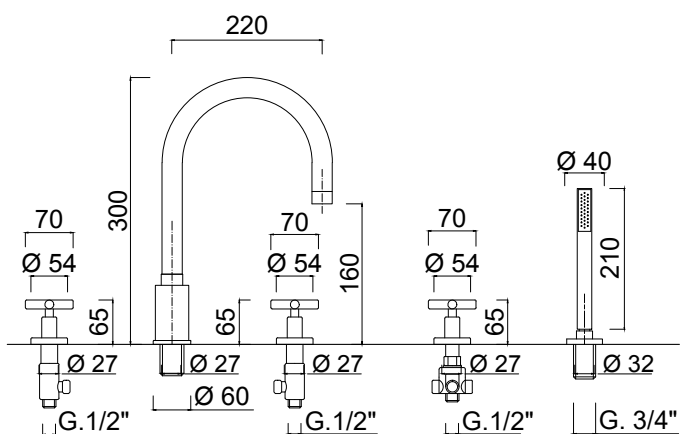

G3

7660

Vitone dischi ceramici, rotazione 90°
Ceramic discs headwork, 90° rotation

Sistema anticalcare
Anti-scale system

Batteria bordo vasca 5 fori

5-hole bath border set.

Mélangeur bain/douche sur gorge 5 trous.

5-Loch Wannen Kombination.

Bimando bañera de repisa 5 agujeros.

Комплект на борт ванны на 5 отверстий.

Articolo	Note	CROMO	BO-NO-NKO		
7660		✓	✓		

CROMO: Cromo / Chrome-Plated - **BO:** Bianco Opaco / Matt White - **NO:** Nero Opaco / Matt Black - **NKO:** Nikel Opaco / Matt Nikel