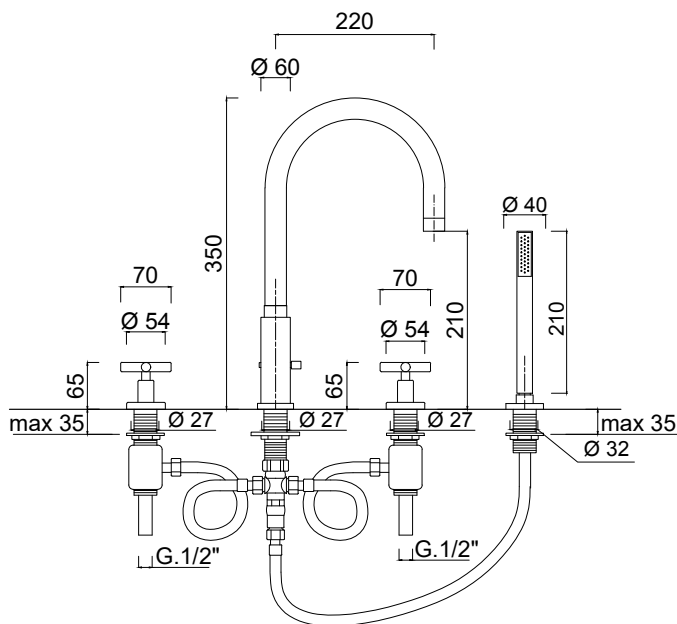

G3

7665

Vitone dischi ceramici, rotazione 90°
Ceramic discs headwork, 90° rotation

0132

Sistema anticalcare
Anti-scale system

Batteria bordo vasca 4 fori, bocca con deviatore.

4-hole deck mounted set, spout with diverter.

Mélangeur bain-douche sur gorge 4 trous, bec avec inverseur.

4-Loch Wannrandarmatur, Auslauf mit Umsteller.

Grifo bañera de repisa 4 agujeros, caño con inversor.

Комплект на 4 отверстия на край ванны, излив с дивертером

Articolo	Note	CROMO	BO-NO-NKO		
7665		✓	✓		

CROMO: Cromo / Chrome-Plated - **BO:** Bianco Opaco / Matt White - **NO:** Nero Opaco / Matt Black - **NKO:** Nikel Opaco / Matt Nikel

Rubinetteria Giulini Giovanni srl