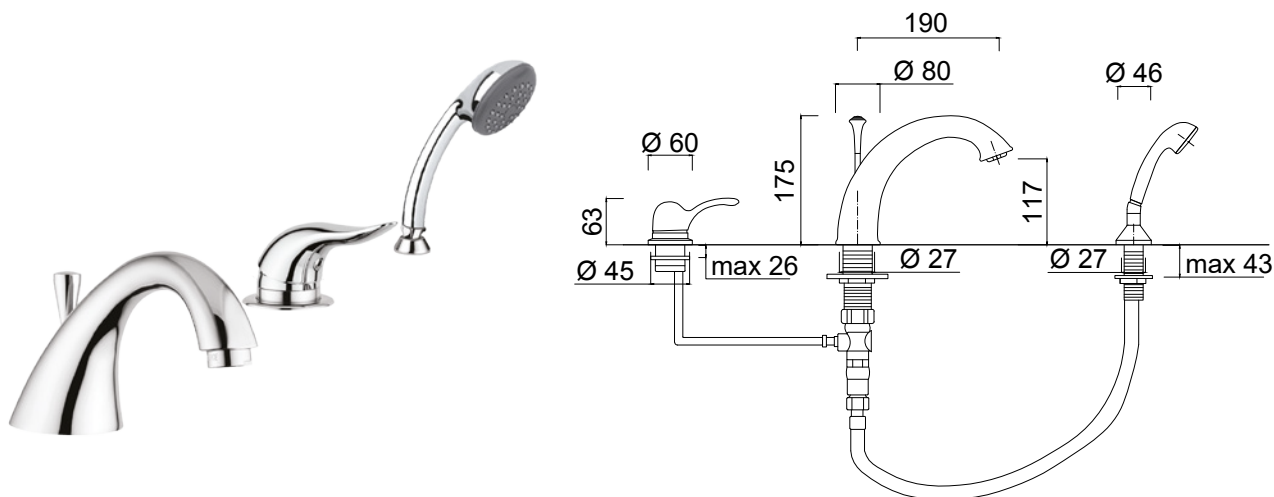

# MELODY - EPOCA

9465BD

Cartuccia ceramica  
Ceramic cartridge

Sistema anticalcare  
Anti-scale system

**Monocomando bordo vasca 3 fori, bocca con deviatore**  
3-hole single-lever mixer for bath's border, spout with diverter.  
Mitigeur sur gorge à 3 trous, bec avec déviateur.  
3-Loch Wannrandmischer, Auslauf mit Umstellung.  
Monomando baño de repisa con 3 agujeros, caño con desviación.  
Однорычажный смеситель на 3 отверстия на борт ванны,  
излив с дивертером.

Articolo	Note	CROMO			
9465BD		✓			
9365BD	EPOCA	✓			

**CROMO:** Cromo / Chrome-Plated

**Rubinetteria Giulini Giovanni srl**

Via Salvo D'Acquisto, 22 - 28076 Poggio (No) Italy

Tel. +39 0322 97157 / Fax. +39 032297498 - Tel. Export +39 0322 97057 - [www.giulini.it](http://www.giulini.it) - [info@giulini.it](mailto:info@giulini.it)