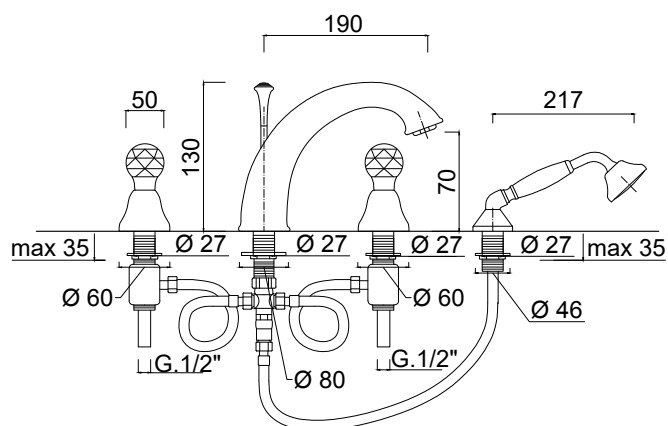

# ODESSA CRYSTAL

3965/S

Vitone dischi ceramici, rotazione 90°  
Ceramic discs headwork, 90° rotation

0132P

**Batteria bordo vasca 4 fori, bocca con deviatore.**

*4-hole deck mounted set, spout with diverter.*

*Mélangeur bain-douche sur gorge 4 trous, bec avec inverseur.*

*4-Loch Wannrandarmatur, Auslauf mit Umsteller.*

*Grifo bañera de repisa 4 agujeros, caño con inversor.*

*Комплект на 4 отверстия на край ванны, излив с дивертером*

Articolo	Note	CROMO	BR	O	
3965/S		✓	✓	✓	

**CROMO:** Cromo / Chrome-Plated - **BR:** Bronzo / Bronze - **O:** Oro / Gold

**RubINETTERIA Giulini Giovanni srl**

Via Salvo D'Acquisto, 22 - 28076 Poggio (No) Italy