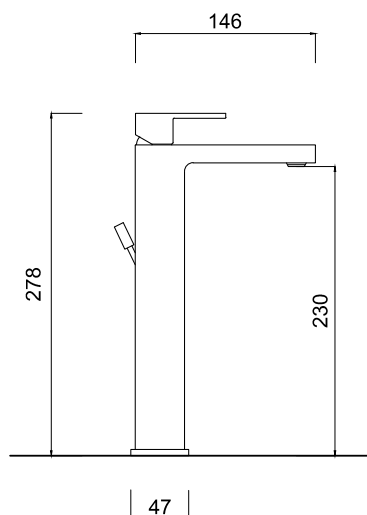

PABLOLUX

9839A

Cartuccia ceramica
Ceramic cartridge

Aeratore orientabile
Swiveling aerator

Aeratore WATERSAVING, 5 Lt min
WATERSAVING aerator, 5 Lt per min

Monocomando lavabo con prolunga, scarico 1"1/4 (con flessibile)

High wash-basin single-lever mixer, 1"1/4 pop-up waste (with flexible).

Mitigeur lavabo avec bec haut et vidage 1"1/4 (avec flexible).

Einhand-Waschtischbatterie mit hohem Auslauf und Ablaufgarnitur 1"1/4 (mit flexiblen Anschlussschläuchen).

Monomando lavabo alto tapón accionado por varilla 1"1/4 (con flexible).

Высокий однорычажный смеситель для раковины, донный клапан 1"1/4 (гибкая подводка).

Articolo	Note	CROMO	BO-NO-NKO	BEO	
9839A		✓	✓	✓	
9839/SC	SC	✓	✓	✓	