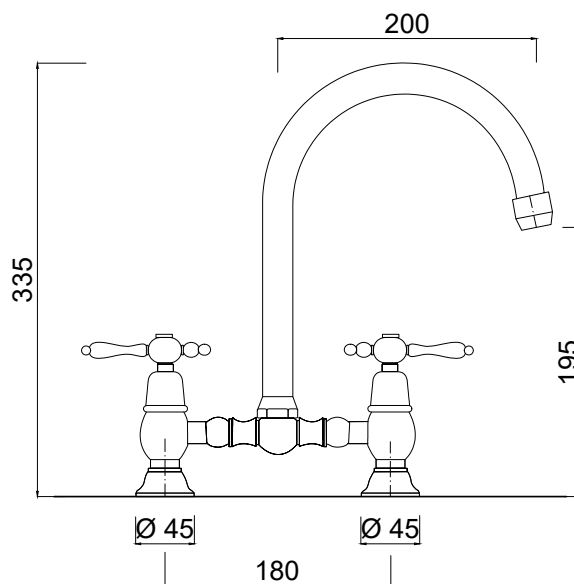

PRAGA - PRAGA CRYSTAL

7537P

Vitone dischi ceramici, rotazione 90°
Ceramic discs headwork, 90° rotation

Senza scarico
Without pop-up waste

0102

Gruppo lavabo 2 fori, bocca girevole, senza scarico.

2-hole wash-basin set, swivel spout, without pop-up waste.

Mélangeur lavabo 2 trous, bec orientable, sans vidage.

2-Loch Waschtischbatterie mit Schwenkauslauf, ohne Ablaufgarnitur.

Bimando lavabo 2 agujeros, caño orientable, sin desagüe automático.

Комплект для раковины на 2 отверстия, поворотный излив, без донного клапана