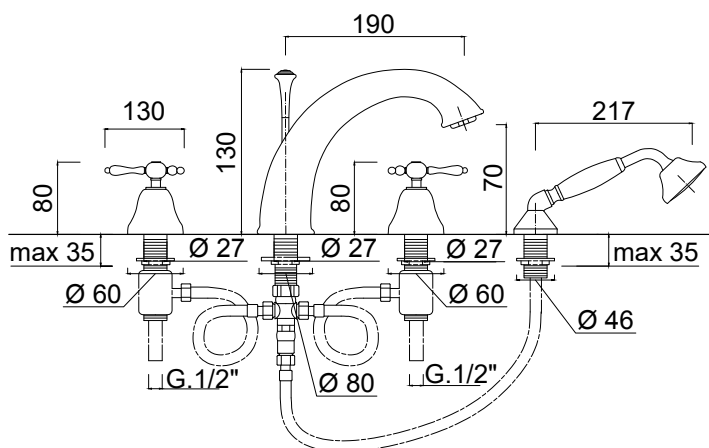

PRAGA - PRAGA CRYSTAL

7565

Vitone dischi ceramici, rotazione 90°
Ceramic discs headwork, 90° rotation

0101

Batteria bordo vasca 4 fori

4-hole bath border set.

Groupe mitigeur à 4 trous bord baignoire.

4-Loch Wannen Kombination.

Bateria borde bañera 4 agujeros.

Комплект на борт ванны на 4 отверстий.

Articolo	Note	CROMO	CR	BR	O
7565		✓	✓	✓	✓
7565L	L	✓	✓	✓	✓
7565CE	CE	✓	✓	✓	✓
7565/S	S	✓	✓	✓	✓

CROMO: Cromo / Chrome-Plated - CR: Cromo-Oro / Chrome-Gold - BR: Bronzo / Bronze - O: Oro / Gold