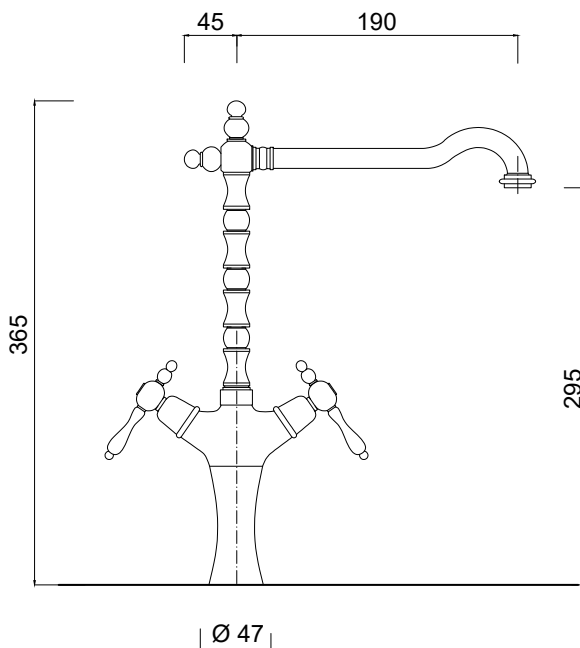

PRAGA - PRAGA CRYSTAL

S7556AH

Vitfone dischi ceramici, rotazione 90°
Ceramic discs headwork, 90° rotation

0102

Monoforo lavabo con prolunga, bocca girevole, scarico 1"1/4 (con flessibile).

Wash-basin mixer with extension, swivel spout, 1"1/4 pop-up waste (with flexibles).

Mélangeur lavabo monotrou rehaussé, bec orientable, vidage 1"1/4 (avec flexibles).

Hohe Waschtischarmatur mit Schwenkauslauf, Ablaufgarnitur 1"1/4 (inkl. Anschlusschläuche).

*Bimando lavabo alto, caño orientable, desagüe automático 1"1/4 (con flex.).
Смеситель для раковины с удлинением, поворотным изливом, с донным клапаном на 1"1/4 (с гибкими шлангами)*

Articolo	Note	CROMO	CR	BR	O
S7556AH		✓	✓	✓	✓
S7556AHL	L	✓	✓	✓	✓
S7556AHCE	CE	✓	✓	✓	✓
S7556AH/S	S	✓	✓	✓	✓

CROMO: Cromo / Chrome-Plated - **CR:** Cromo-Oro / Chrome-Gold - **BR:** Bronzo / Bronze - **O:** Oro / Gold