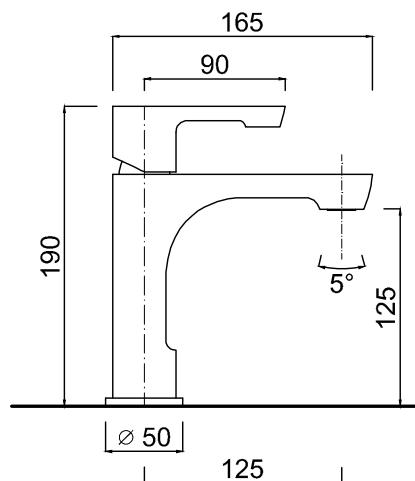

EGO

5705A

Cartuccia ceramica
Ceramic cartridge

Aeratore orientabile
Swiveling aerator

Aeratore WATERSAVING, 5 Lt min
WATERSAVING aerator, 5 Lt per min

Monocomando lavabo, scarico 1"1/4 (con flessibile).

Wash-basin single-lever mixer, 1"1/4 pop-up waste (with flexible).

Mitigeur lavabo avec vidage 1"1/4 (avec flexible).

Einhand-Waschtischbatterie mit Ablaufgarnitur 1"1/4 (mit flexiblen Anschlusschläuchen).

Monomando lavabo tapón accionado por varilla 1"1/4 (con flexible).

Однорычажный смеситель для раковины, донный клапан 1"1/4 (гибкая подводка).

Articolo	Note	CROMO	BO-NO-NKO	GF-BROP-VROP
5705A		✓	✓	✓
5705/SC	SC	✓	✓	✓

CROMO: Cromo / Chrome-Plated - **BO:** Bianco Opaco / Matt White - **NO:** Nero Opaco / Matt Black - **NKO:** Nickel Opaco / Matt Nickel - **GF:** Grafite / Graphite - **BROP:** Bronzo Opaco / Matt Bronze - **VROP:** Rame Opaco / Matt Copper - **SC:** Senza scarico / Without pop-up waste - *****: Alcune parti potrebbero differenziarsi dallo standard. / Some parts might differ from standard. / Некоторые части могут отличаться от стандарта.