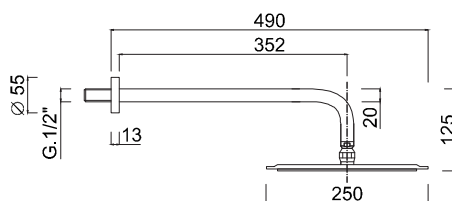

EGO

5715WB-25X

Cartuccia ceramica
Ceramic cartridge

Soffione fondo D.250 mm
Round showerhead Ø 250 mm

Sistema anticalcare
Anti-scale system

Antibump
Antibump

Inox
Inox

Set doccia incasso monocomando, soffione Inox Ø 250.

Concealed single-lever shower mixer, Stainless Steel shower head Ø 250.

Mitigeur pour douche à encaissement, pomme de douche en INOX Ø 250.

Unterputz-Duscheneinhebelmischer, Kopfbrause aus Edelstahl Ø 250.

Monomando ducha para empotrar, rociador en Acero INOX Ø 250.

Однорычажный смеситель для душа встраиваемый, верхний душ из нержавеющей стали Ø 250.

Articolo	Note	CROMO	BO-NO-NKO	GF-BROP-VROP
5715WB-25X		✓	✓	✓