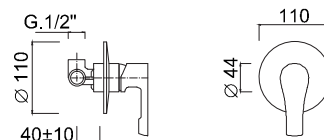

EGO

5715WB-25X

Cartuccia ceramica
Ceramic cartridge

Soffione fondo D.250 mm
Round showerhead Ø 250 mm

Sistema anticalcare
Anti-scale system

Antibump
Antibump

Inox
Inox

Set doccia incasso monocomando, soffione Inox Ø 250.

Concealed single-lever shower mixer, Stainless Steel shower head Ø 250.

Mitigeur pour douche à encaissement, pomme de douche en INOX Ø 250.

Unterputz-Duscheneinhebelmischer, Kopfbrause aus Edelstahl Ø 250.

Monomando ducha para empotrar, rociador en Acero INOX Ø 250.

Однорычажный смеситель для душа встраиваемый, верхний душ из нержавеющей стали Ø 250.

Articolo	Note	CROMO	BO-NO-NKO	GF-BROP-VROP
5715WB-25X		✓	✓	✓