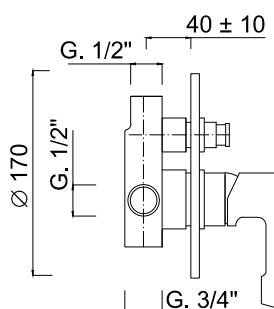

EGO

5713

Cartuccia ceramica
Ceramic cartridge

Deviatore 3 vie - 1 entrata 2 uscite
3-way diverter - 1 inlet 2 outlets

Monocomando doccia incasso con deviatore.

Shower built-in single-lever mixer with diverter.

Mitigeur pour douche à encaissement avec inverseur.

Unterputz- Duscheneinhebelmischer mit Umstellung.

Monomando ducha para empotrar con desviador.

Однорычажный встроенный смеситель для душа с дивертером.