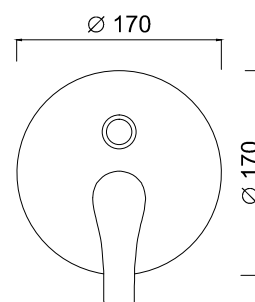

EGO

5713

Cartuccia ceramica
Ceramic cartridge

Deviatore 3 vie - 1 entrata 2 uscite
3-way diverter - 1 inlet 2 outlets

Monocomando doccia incasso con deviatore.

Shower built-in single-lever mixer with diverter.