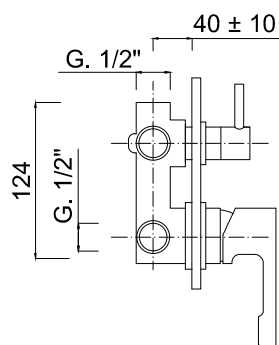

## 5713-3

Cartuccia ceramica  
Ceramic cartridge

Deviatore 4 vie-1 entrate 3 uscite  
4-way diverter - 1 inlet and 3 outlets