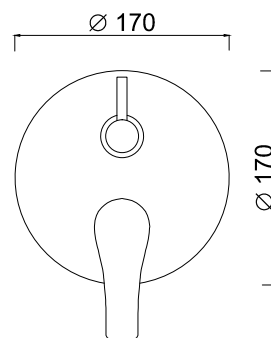

## 5713-3

Cartuccia ceramica  
Ceramic cartridge

Deviatore 4 vie-1 entrate 3 uscite  
4-way diverter - 1 inlet and 3 outlets