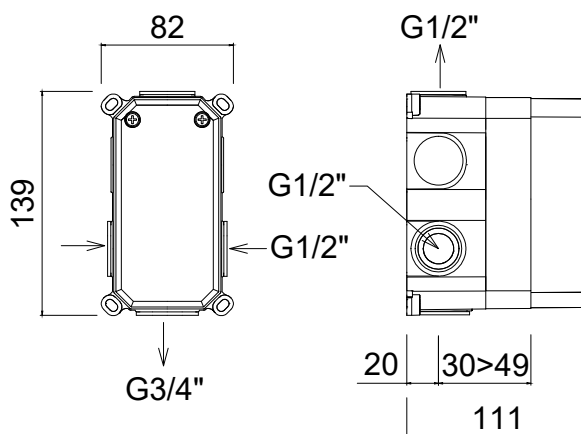

EGO

5280

SOLO Box incasso universale GG-IN2 per mix con deviatore (2 vie).

Built-in part UNIVERSAL BOX GG-IN2 for Mix with diverter (2 ways).

UNIVERSAL BOX GG-IN2 partie à encastrer, pour mitigeur avec inverseur (2 voies).

Einbauteil UNIVERSAL BOX GG-IN2 für Mischer mit Umstellung (zwei Wege).

Pieza a empotrar UNIVERSAL BOX GG-IN2 para mezclador con desviador (2 vías).

Встраиваемая часть для УНИВЕРСАЛЬНОЙ КОРОБКИ GG-IN2 с дивертером (2 выхода).

Articolo	Note	CROMO	BO-NO-NKO	GF-BROP-VR0P
5280		√	√	√

CROMO: Cromo / Chrome-Plated - **BO:** Bianco Opaco / Matt White - **NO:** Nero Opaco / Matt Black - **NKO:** Nikel Opaco / Matt Nikel - **GF:** Grafite / Graphite - **BROP:** Bronzo Opaco / Matt Bronze - **VR0P:** Rame Opaco / Matt Copper - **SC:** Senza scarico / Without pop-up waste - *****: Alcune parti potrebbero differenziarsi dallo standard. / Some parts might differ from standard. / Некоторые части могут отличаться от стандарта.