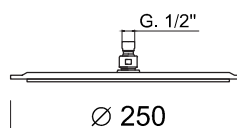

EGO

1711-25

Soffione doccia anticalcare Ø 250. Inox.

Shower head, anti limestone, Ø 250 mm. Stainless steel.

Pomme de douche anticalcaire Ø 250 mm. Inox.

Kopfbrause, Antikalk System Ø 250 mm. Inox.

Rociador antical Ø 250 mm. Inoxidable.

Верхний душ, защита от известняка, Ø 250 мм, нержавеющая сталь.

Articolo	Note	CROMO	BO-NO-NKO	GF-BROP-VR0P
1711-25	mm. 250	√	√	x
1711-30	mm. 300	√	√	x

CROMO: Cromo / Chrome-Plated - **BO:** Bianco Opaco / Matt White - **NO:** Nero Opaco / Matt Black - **NKO:** Nickel Opaco / Matt Nickel - **GF:** Grafite / Graphite - **BROP:** Bronzo Opaco / Matt Bronze - **VR0P:** Rame Opaco / Matt Copper - **SC:** Senza scarico / Without pop-up waste - *****: Alcune parti potrebbero differenziarsi dallo standard. / Some parts might differ from standard. / Некоторые части могут отличаться от стандарта.