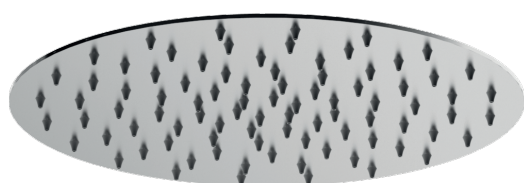

EGO

1711-25

Soffione doccia anticalcare Ø 250. Inox.

Shower head, anti limestone, Ø 250 mm. Stainless steel.

Pomme de douche anticalcaire Ø 250 mm. Inox.

Kopfbrause, Antikalk System Ø 250 mm. Inox.

Rociador antical Ø 250 mm. Inoxidable.

Верхний душ, защита от известняка, Ø 250 мм, нержавеющая сталь.

Articolo	Note	CROMO	BO-NO-NKO	GF-BROP-VR0P
1711-25	mm. 250	√	√	x
1711-30	mm. 300	√	√	x

CROMO: Cromo / Chrome-Plated - **BO:** Bianco Opaco / Matt White - **NO:** Nero Opaco / Matt Black - **NKO:** Nickel Opaco / Matt Nickel - **GF:** Grafite / Graphite - **BROP:** Bronzo Opaco / Matt Bronze - **VR0P:** Rame Opaco / Matt Copper - **SC:** Senza scarico / Without pop-up waste - *****: Alcune parti potrebbero differenziarsi dallo standard. / Some parts might differ from standard. / Некоторые части могут отличаться от стандарта.