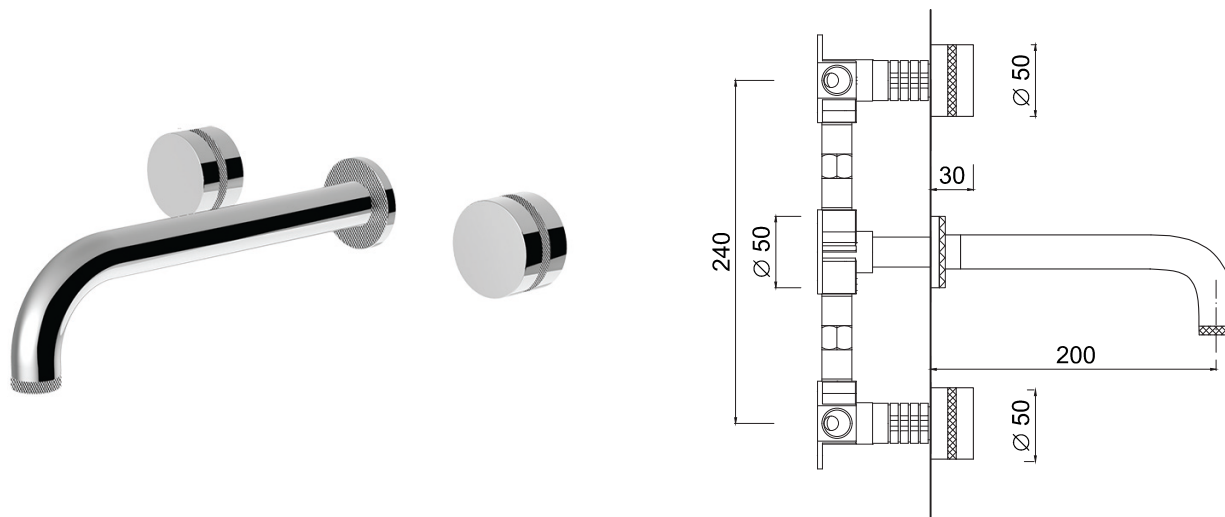

DELUXE - MYRING

MR0123DL

Lavabo 3 fori a muro (con connessioni).

3-hole wall mounted basin set (with connections).

Mélangeur lavabo mural à 3 trous (avec les contacteurs).

Waschtisch-Dreilochbatterie Wandmontage (mit Verbindungen).

Lavabo de pared con 3 agujeros (con conexiones).

Комплект настенного монтажа для раковины на 3 отверстия (с соединениями).

Articolo	Note	CROMO	NKO	GF-BROP-VR0P	RG
MR0123DL		✓	✓	✓	✓

CROMO: Cromo / Chrome-Plated - **NKO:** Nikel Opaco / Matt Nickel - **GF:** Grafite / Graphite - **BROP:** Bronzo Opaco / Matt Bronze - **VR0P:** Rame Opaco / Matt Copper - **RG:** Oro Rosa / Rose Gold
SC: Senza scarico / Without pop-up waste - * : Alcune parti potrebbero differenziarsi dallo standard. / Some parts might differ from standard. / Некоторые части могут отличаться от стандарта.