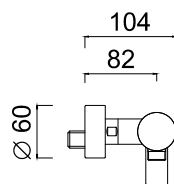

# DELUXE - SURF

5808DL

Cartuccia ceramica  
Ceramic cartridge

3022

**Monocomando doccia esterno.**

*External single-lever shower mixer.*

*Mitigeur pour douche externe.*

*Aufputz- Einhebelbatterie.*

*Monomando ducha externo.*

*Однорычажный смеситель внешнего монтажа для душа.*

Articolo	Note	CROMO	NKO	GF-BROP-VROP	RG
5808DL		√	√	√	√

**CROMO:** Cromo / Chrome-Plated - **NKO:** Nickel Opaco / Matt Nickel - **GF:** Grafite / Graphite - **BROP:** Bronzo Opaco / Matt Bronze - **VROP:** Rame Opaco / Matt Copper - **RG:** Oro Rosa / Rose Gold  
**SC:** Senza scarico / Without pop-up waste - \* : Alcune parti potrebbero differenziarsi dallo standard. / Some parts might differ from standard. / Некоторые части могут отличаться от стандарта.