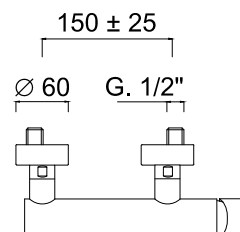

# DELUXE - SURF

5808DL

Cartuccia ceramica  
Ceramic cartridge

3022

**Monocomando doccia esterno.**

*External single-lever shower mixer.*

*Mitigeur pour douche externe.*

*Aufputz- Einhebelbatterie.*

*Monomando ducha externo.*

*Однорычажный смеситель внешнего монтажа для душа.*

Articolo	Note	CROMO	NKO	GF-BROP-VROP	RG
5808DL		√	√	√	√

**CROMO:** Cromo / Chrome-Plated - **NKO:** Nickel Opaco / Matt Nickel - **GF:** Grafite / Graphite - **BROP:** Bronzo Opaco / Matt Bronze - **VROP:** Rame Opaco / Matt Copper - **RG:** Oro Rosa / Rose Gold  
**SC:** Senza scarico / Without pop-up waste - \* : Alcune parti potrebbero differenziarsi dallo standard. / Some parts might differ from standard. / Некоторые части могут отличаться от стандарта.