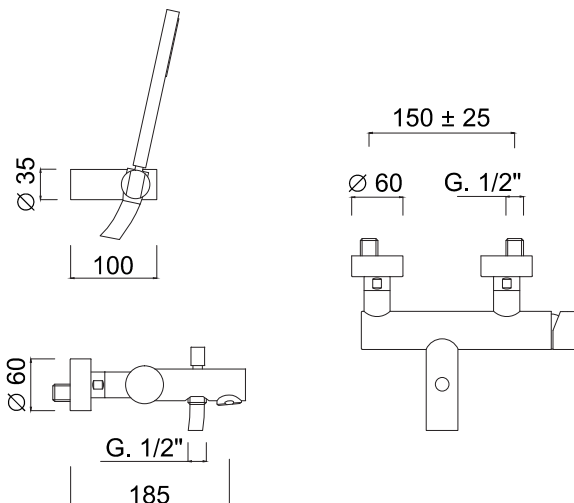

# DELUXE - SURF

5801DL

Cartuccia ceramica  
Ceramic cartridge

Sistema anticalcare  
Anti-scale system

## Monocomando vasca esterno con set doccia duplex.

External bathtub single-lever mixer with duplex shower kit.

Mitigeur bain/douche extérieur avec ensemble de douche duplex.

Aufputz- Einhebelmischer für die Badewanne mit Brauseset Duplex.

Monomando bañera externo con conjunto de ducha duplex.

Однорычажный смеситель внешнего монтажа для ванны с душевым набором "Duplex"

Articolo	Note	CROMO	NKO	GF-BROP-VROP	RG
5801DL		√	√	√	√

**CROMO:** Cromo / Chrome-Plated - **NKO:** Nikel Opaco / Matt Nickel - **GF:** Grafite / Graphite - **BROP:** Bronzo Opaco / Matt Bronze - **VROP:** Rame Opaco / Matt Copper - **RG:** Oro Rosa / Rose Gold  
**SC:** Senza scarico / Without pop-up waste - \* : Alcune parti potrebbero differenziarsi dallo standard. / Some parts might differ from standard. / Некоторые части могут отличаться от стандарта.