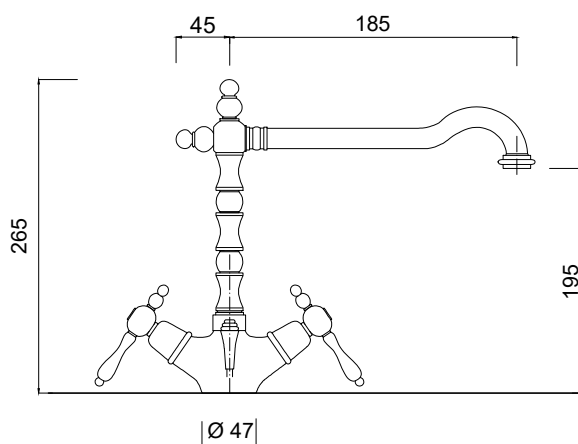

CLASSIC REVOLUTION - PRAGA

S7556ACE

Vitone dischi ceramici, rotazione 90°
Ceramic discs headwork, 90° rotation

0102

Monoforo lavabo, bocca orientabile, scarico 1"1/4 (con flessibile).

Wash-basin unit, swivel spout, 1"1/4 pop-up waste (with flexible).

Mélangeur monotrou lavabo, bec mobile, vidage automatique 1"1/4 (avec flex).

Waschtisch-Einlochbatterie, Rohrauslauf, Ablaufgarnitur 1"1/4 (mit flexiblen Anschlusschläuchen).

Monobloque lavabo, caño giratorio, tapón accionado por varilla 1"1/4 (con flexible).

Смеситель для раковины, поворотный излив, донный клапан 1"1/4 (гибкая подводка).

Articolo	Note	NO
S7556ACE		✓

NO: Nero Opaco / Matt Black - CE: Maniglia Praga Ceramica / Ceramic Praga Handle

SC: Senza scarico / Without pop-up waste - *: Alcune parti potrebbero differenziarsi dallo standard. / Some parts might differ from standard. / Некоторые части могут отличаться от стандарта.