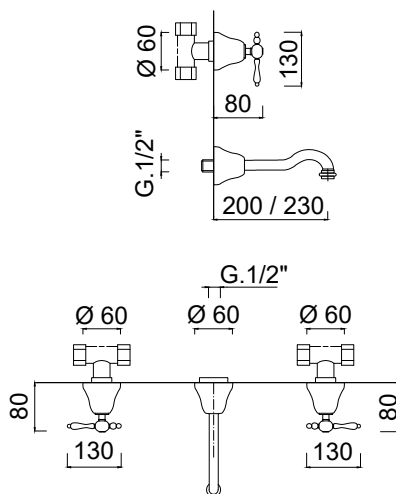

CLASSIC REVOLUTION - PRAGA

7522CE

Vitone dischi ceramici, rotazione 90°
Ceramic discs headwork, 90° rotation

Senza scarico
Without pop-up waste

Lavabo 3 fori a muro, bocca mm.200/230, senza scarico.

Wall-mounted 3-hole wash-basin set, spout mm 200/230, without pop-up waste.

Mélangeur lavabo mural 3 trous, bec mm 200/230, sans vidage.

3-Loch Waschtischarmatur für die Wandmontage, Auslauf mm 200/230, ohne Ablaufgarnitur.

Bimando lavabo mural 3 agujeros, caño mm 200/230, sin desagüe automático.

Комплект для раковины на 3 отверстия настенного монтажа, излив 200/230 мм., без донного клапана.

Articolo	Note	NO
7522CE		✓

NO: Nero Opaco / Matt Black - CE: Maniglia Praga Ceramica / Ceramic Praga Handle