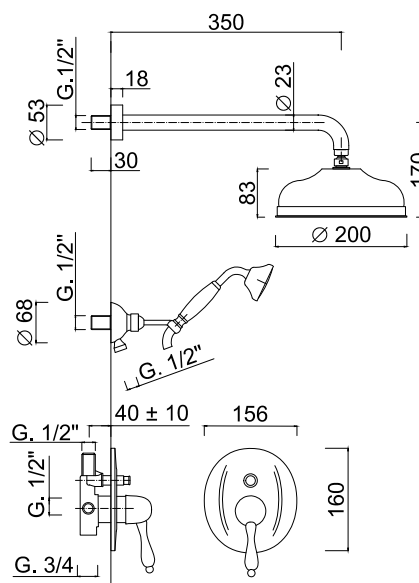

CLASSIC REVOLUTION - PRAGA

7511KB

Cartuccia ceramica
Ceramic cartridge

Deviatore 3 vie - 1 entrata 2 uscite
3-way diverter - 1 inlet 2 outlets

Soffione tondo D.200 mm
Round showerhead Ø 200 mm

Set doccia incasso monocomando con deviatore, soffione ottone, kit duplex incasso.

Shower built-in single-lever mixer with diverter, brass shower head, built-in duplex shower kit.

Mitigeur pour douche à encaissement avec inverseur, pomme de douche en laiton, ensemble de douche duplex à encaissement.

Unterputz- Duscheneinhebelmischer mit Umstellung, Brausekopf in Messing, Einbau- Brauseset Duplex.

Monomando ducha para empotrar con desviador, rociador ducha en latón, conjunto ducha duplex para empotrar.

Однорычажный встроенный смеситель для душа с дивертером, верхний душ из латуни, встроенный душевой набор "Duplex".

Articolo	Note	NO
7511KBCE		✓

NO: Nero Opaco / Matt Black - CE: Maniglia Praga Ceramica / Ceramic Praga Handle