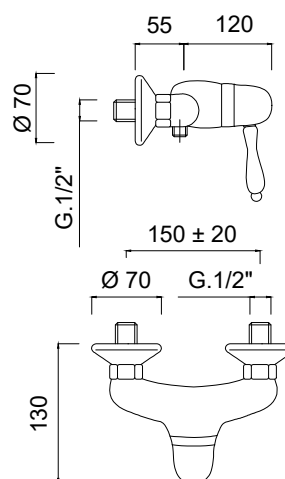

CLASSIC REVOLUTION - PRAGA

7524CE

Cartuccia ceramica
Ceramic cartridge

3022D

Monocomando doccia esterno.

External single-lever shower mixer.

Mitigeur pour douche externe.

Aufputz-Einhebelbatterie.

Monomando ducha externo.

Однорычажный смеситель внешнего монтажа для душа.

Articolo	Note	NO
7524CE		✓

NO: Nero Opaco / Matt Black - CE: Maniglia Praga Ceramica / Ceramic Praga Handle

SC: Senza scarico / Without pop-up waste - *: Alcune parti potrebbero differenziarsi dallo standard. / Some parts might differ from standard. / Некоторые части могут отличаться от стандарта.